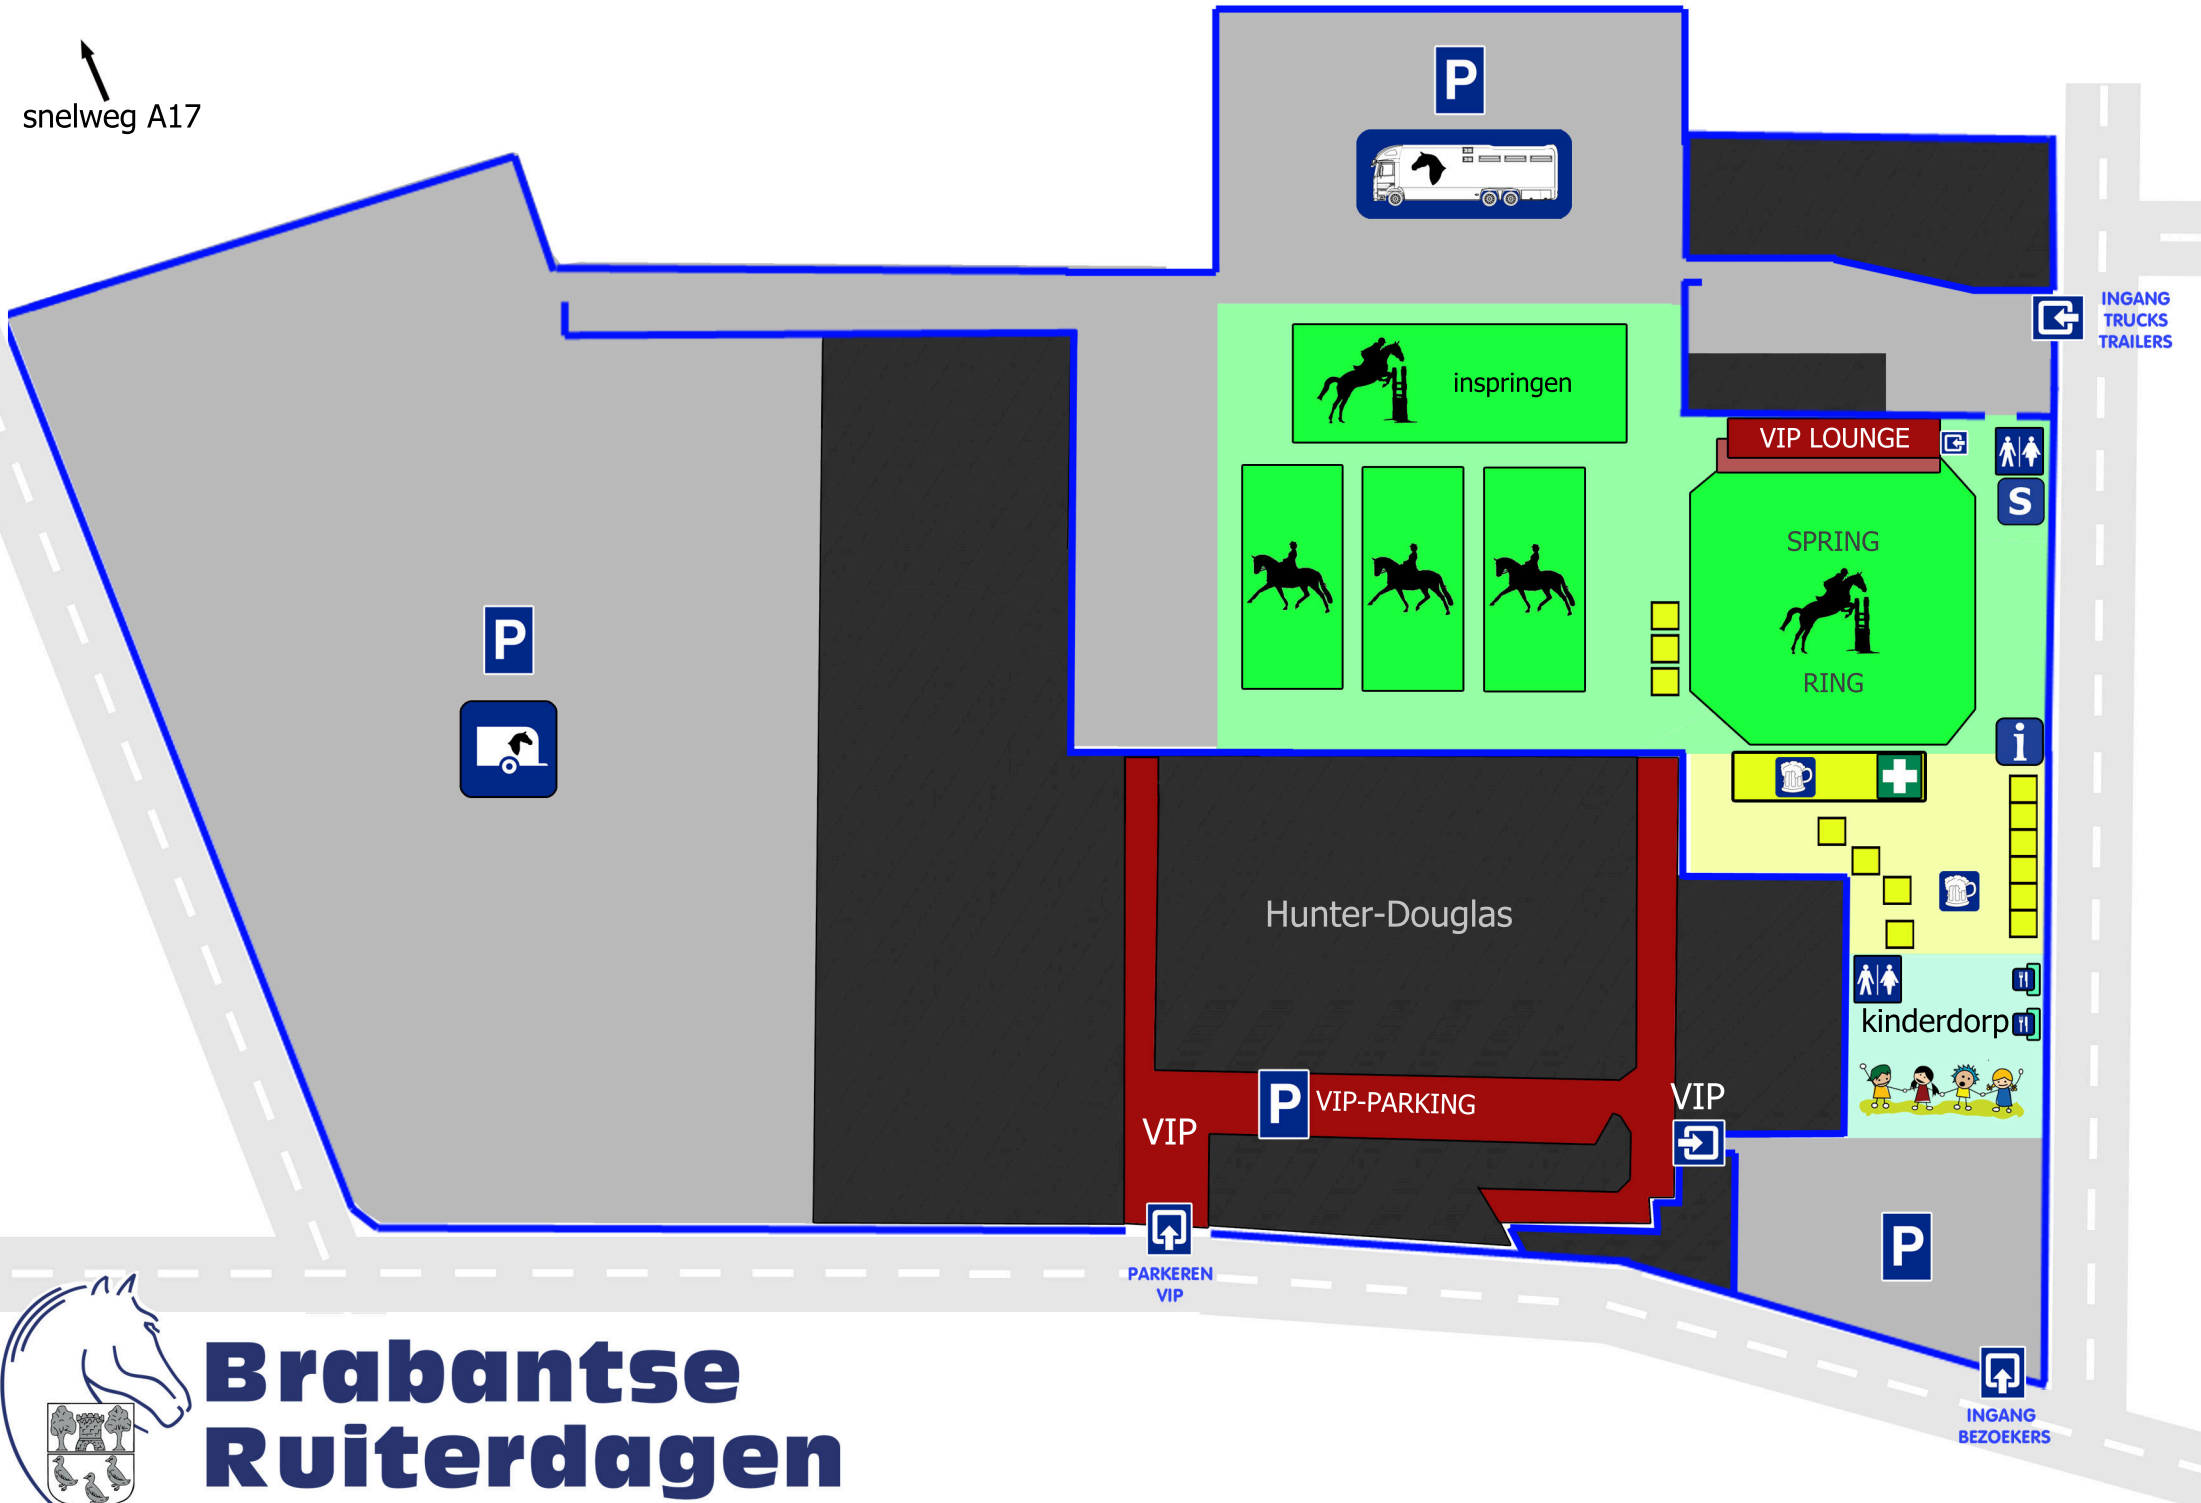

snelweg A17

# Brabantse Ruiterdagen

Plattegrond